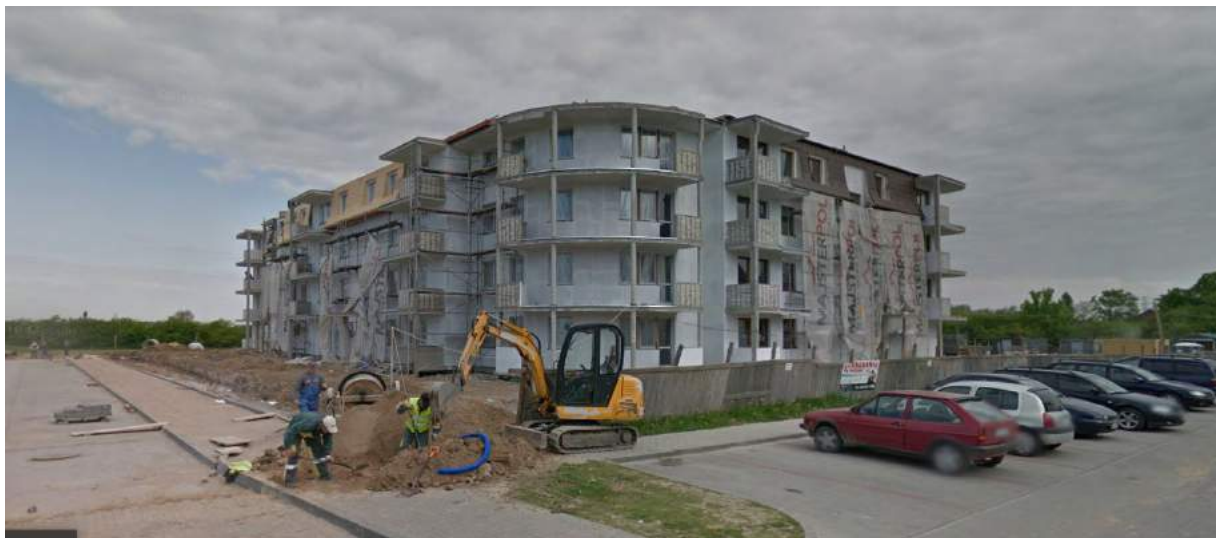

Zrealizowane inwestycje

Dachy płaskie

- Hala sportowa w Iławie 700m²
- Szkoła podstawowa nr. 4 w Iławie 600m²
- Dom opieki w Marcinkowie 750m²
- MOPS w Nidzicy 600m²
- Centaurus Olsztyn - 2000 m²

Zielone dachy

Blachodachówka

- Budynek mieszkalny w Tczewie
1000m²
- Hala produkcyjna w Słupach
1100m²

Dachy ceramiczne

Jednostka Wojskowa w Elblągu
Karpiówka 2500 m²

Jednostka Wojskowa w Morągu 250m²

Budownictwo jednorodzinne ~1000m²

Granaria - Equitone w Gdańsku 7.01-14.04

Hotel w Kołobrzegu 15.01-24.03

Zabytkowa Hala Targowa w Łomży 6.03-10.05

Kamienica Staromiejska w Elblągu 1.05-14.07

KAMIENICA STAROMIEJSKA